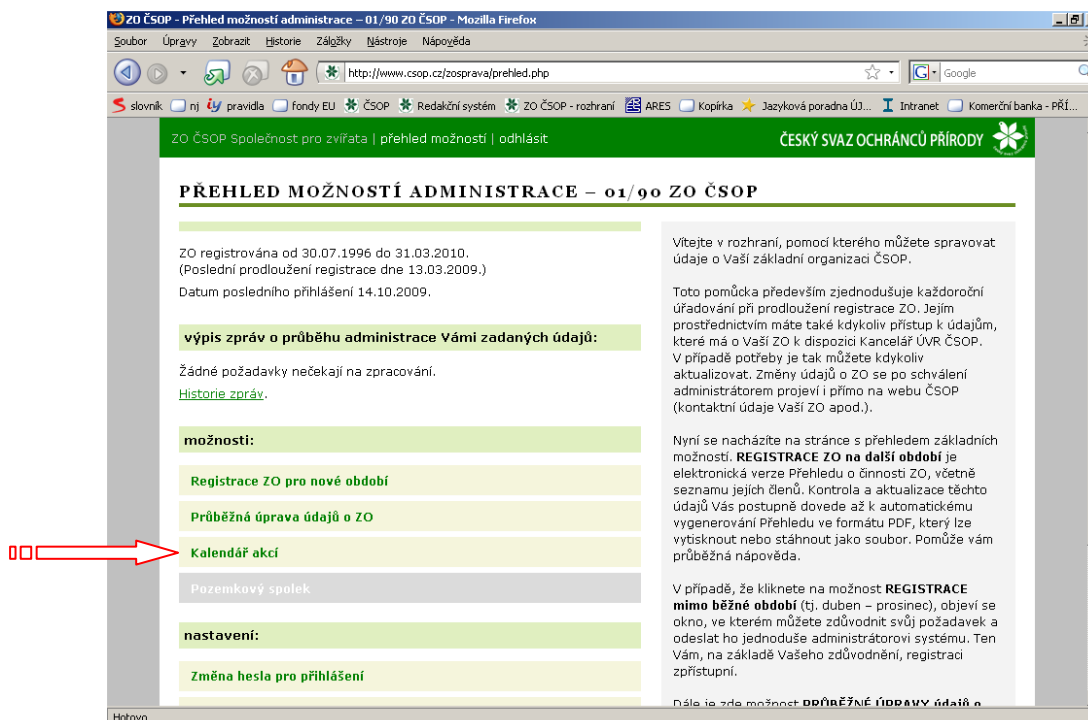

## VKLÁDÁNÍ DO KALENDÁŘE AKCÍ NA STRÁNKY ČSOP

1) Přihlásíme se na správu webu se svým uživatelským jménem a heslem: **www.csop.cz/zosprava** (Kvůli získání ilustračních náhledů jsme se na rozhraní přihlásili za ZO ČSOP Společnost pro zvířata – s jejich laskavým svolením).

2) klikneme na **Kalendář akcí** - ve třetím řádku v nabídce „Možnosti“

3) V horním vodorovném menu klikneme na druhý odkaz „přidat akci“.

4) Vyplníme co nejvíce kolonek, jinak se může stát, že nás systém nepustí dál a akci neuloží! Data, časy, kontakty, informace, atp.